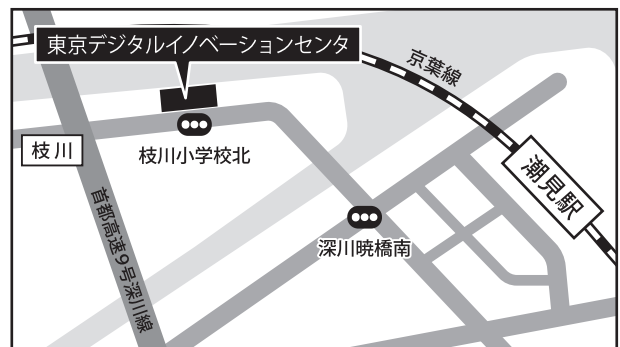

敬 具

【 営業開始日 】

全拠点共通 平成30年5月28日(月曜日)

【 本社 】

〒135-0051
東京都江東区枝川3丁目1-4
DMG MORI東京デジタルイノベーションセンタ
Tel:03-6632-7910
Fax:03-6632-7915
最寄駅: JR 京葉線・潮見駅(東京駅から7分)

【 名古屋営業所 】

〒450-0002
愛知県名古屋市中村区名駅2丁目35-16
DMG 森精機名古屋本社5階
Tel:052-587-1853
Fax:052-587-1854
最寄駅: JR 名古屋駅