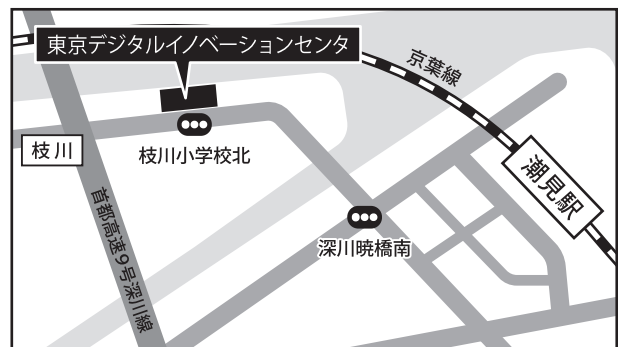

敬 具

【 営業開始日 】

全拠点共通 平成30年5月28日(月曜日)

【 本社 】

〒135-0051
東京都江東区枝川3丁目1-4
DMG MORI東京デジタルイノベーションセンタ
Tel:03-6632-7910
Fax:03-6632-7915
最寄駅: JR 京葉線・潮見駅(東京駅から7分)

【 名古屋営業所 】

〒450-0002
愛知県名古屋市中村区名駅2丁目35-16
DMG 森精機名古屋本社5階
Tel:052-587-1853
Fax:052-587-1854
最寄駅: JR 名古屋駅